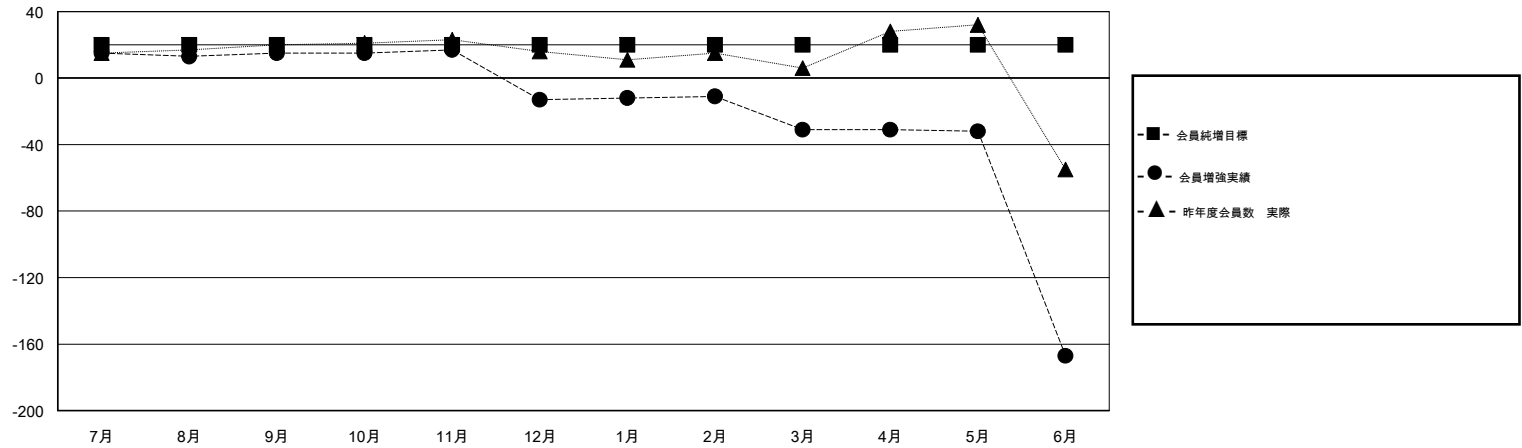

MONTHLY MEMBERSHIP PROGRESS REPORT

District 331 B

Results as of: 06/30/2019

GMT: MASAYOSHI MARUYAMA, YASUHISA NAKAMURA

地域 JAPAN

GMT会則地域

クラブ				名			
結果: 2018-2019				結果: 2018-2019			
四半期	新クラブ目標	新クラブ	解散クラブ	四半期	会員純増目標	会員増強実績	退会者(転籍を含む) 実際
7月/8月/9月	1	0	0	7月/8月/9月	20	56	37
10月/11月/12月	0	0	1	10月/11月/12月	0	21	49
1月/2月/3月	0	0	0	1月/2月/3月	0	20	36
4月/5月/6月	0	0	1	4月/5月/6月	0	52	188

新クラブ目標及び実績累計

会員目標及び実績累計

解散クラブ: 2	60 CLUBS OF 81 一名以上の新会員を登録	男女別 男性 1,975 (80.98%) 女性 464 (19.02%) 女性%年度目標: 30%
退会者 物故会員 25 クラブ解散 49 その他 236 合計 310	会員累計データを見るには、ここをクリック	世帯主/家族会員合計 758 国際会費半額の家族会員 380